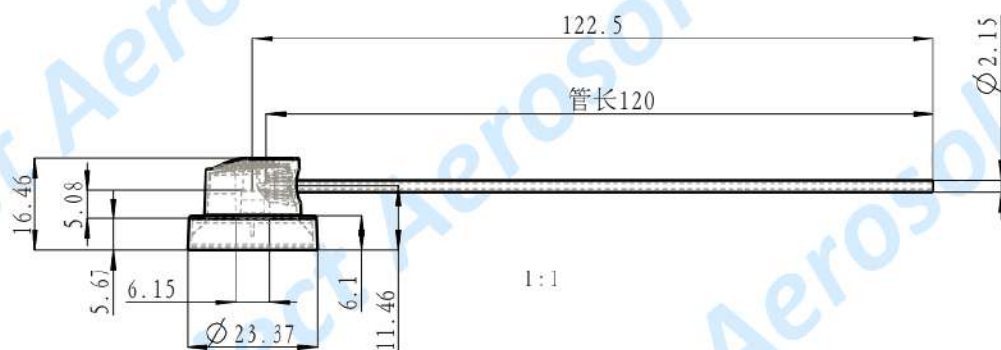

2-DB

Диаметр выходного отверстия

1 мм

Для клапана «типа»

Папа

Цвет

Белый (трубка красная)

Материал