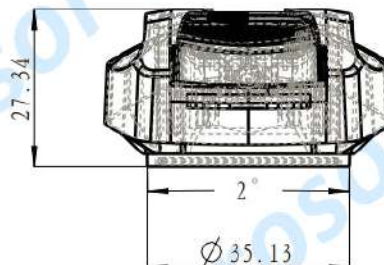

MS-001

1:1

Поставляется в комплекте с трубкой, длина
120 мм

Для клапана «типа»
Папа

Цвет
По умолчанию красно-черный (возможны поставки в других цветах)

Материал
Полипропилен

Применение
Автомобильная химия