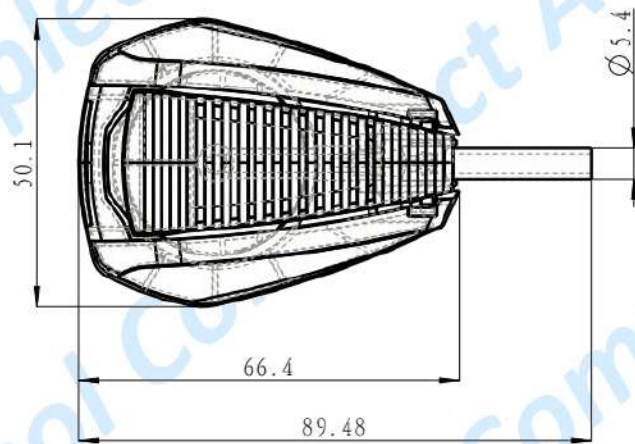

MS-001

1:1

Поставляется в комплекте с трубкой, длина
120 мм

Для клапана «типа»
Папа

Цвет
По умолчанию красно-черный (возможны поставки в других цветах)

Материал
Полипропилен

Применение
Автомобильная химия