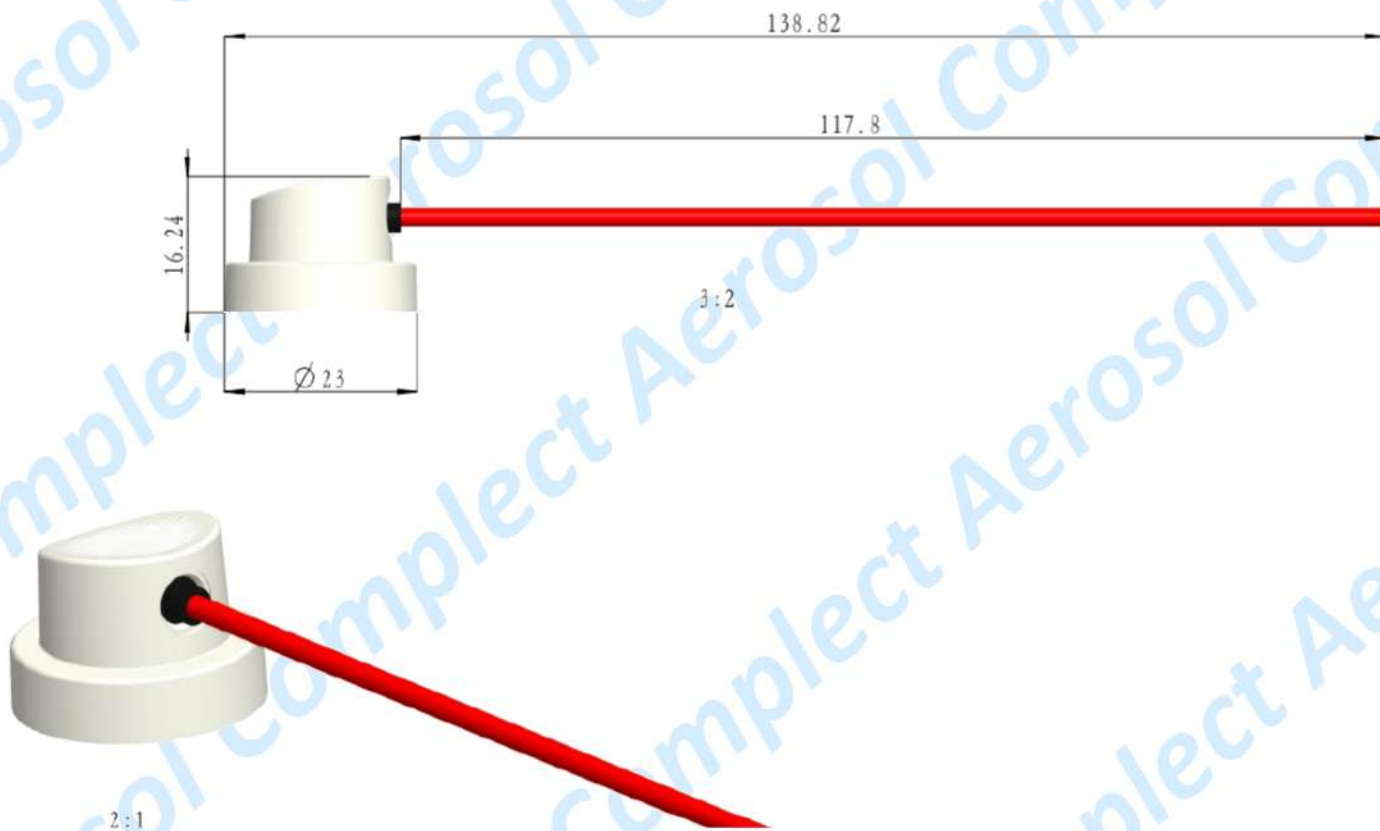

## 2-PF

**Диаметр выходного отверстия**

1 мм

**Для клапана «типа»**

Папа

**Цвет**

Белый (трубка красная)

**Материал**