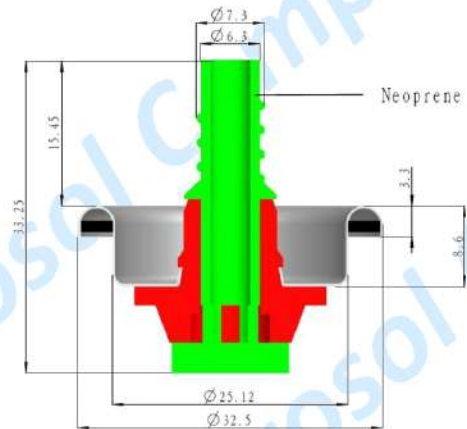

КЛАПАН ДЛЯ БЫТОВОЙ МОНТАЖНОЙ ПЕНЫ - PU

Корпус клапана Ø25мм

Луженая жель, покрытая бесцветным лаком с обеих сторон

Манжета

Черная резина

Шток

ПП, цвет - белый

Внешняя прокладка